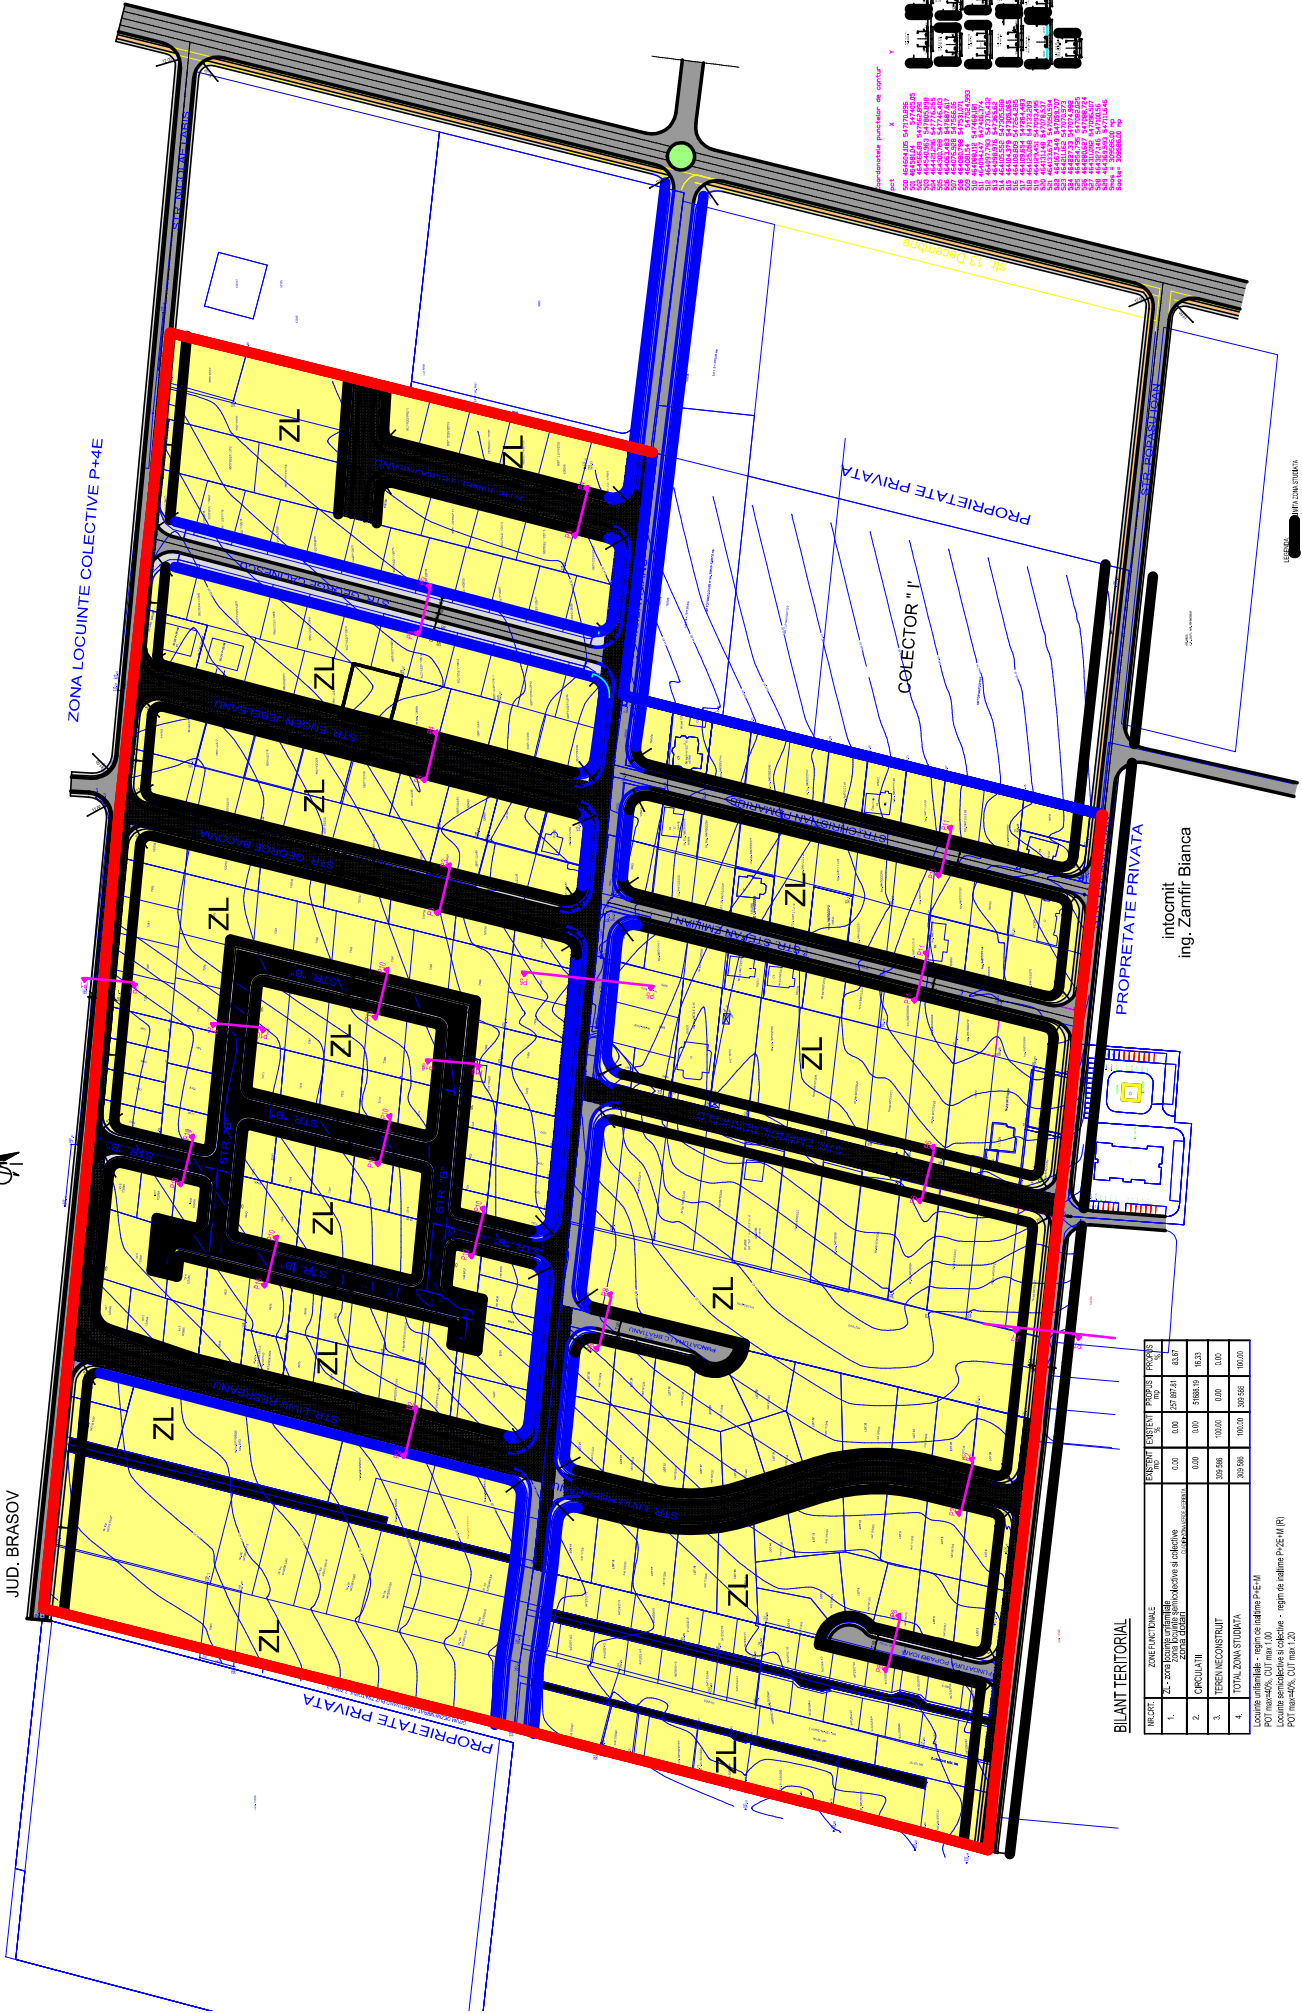

PLAN TOPOGRAFIC
scara 1:1000

LOC. BRASOV
JUD. BRASOV

BILANT TERTORIAL

PROIECT	ZONE FUNCTIONALE	PERCENTAJ	CONTEINUT	PROBILITATE	PROIECT
1.	ZC - zona de locuinte colective si colective	0,00	0,00	0,00	83,37
2.	CERCUII	0,00	0,00	0,00	16,63
3.	TEREN RECONSTRUIT	328,986	100,00	0,00	0,00
4.	TOTAL ZONA STUDIATA	328,986	100,00	100,00	100,00

POT max=4%, COT min=1,00

Locuete individuale - regim de inaltime P+2E

POT max=50%, COT max=1,50