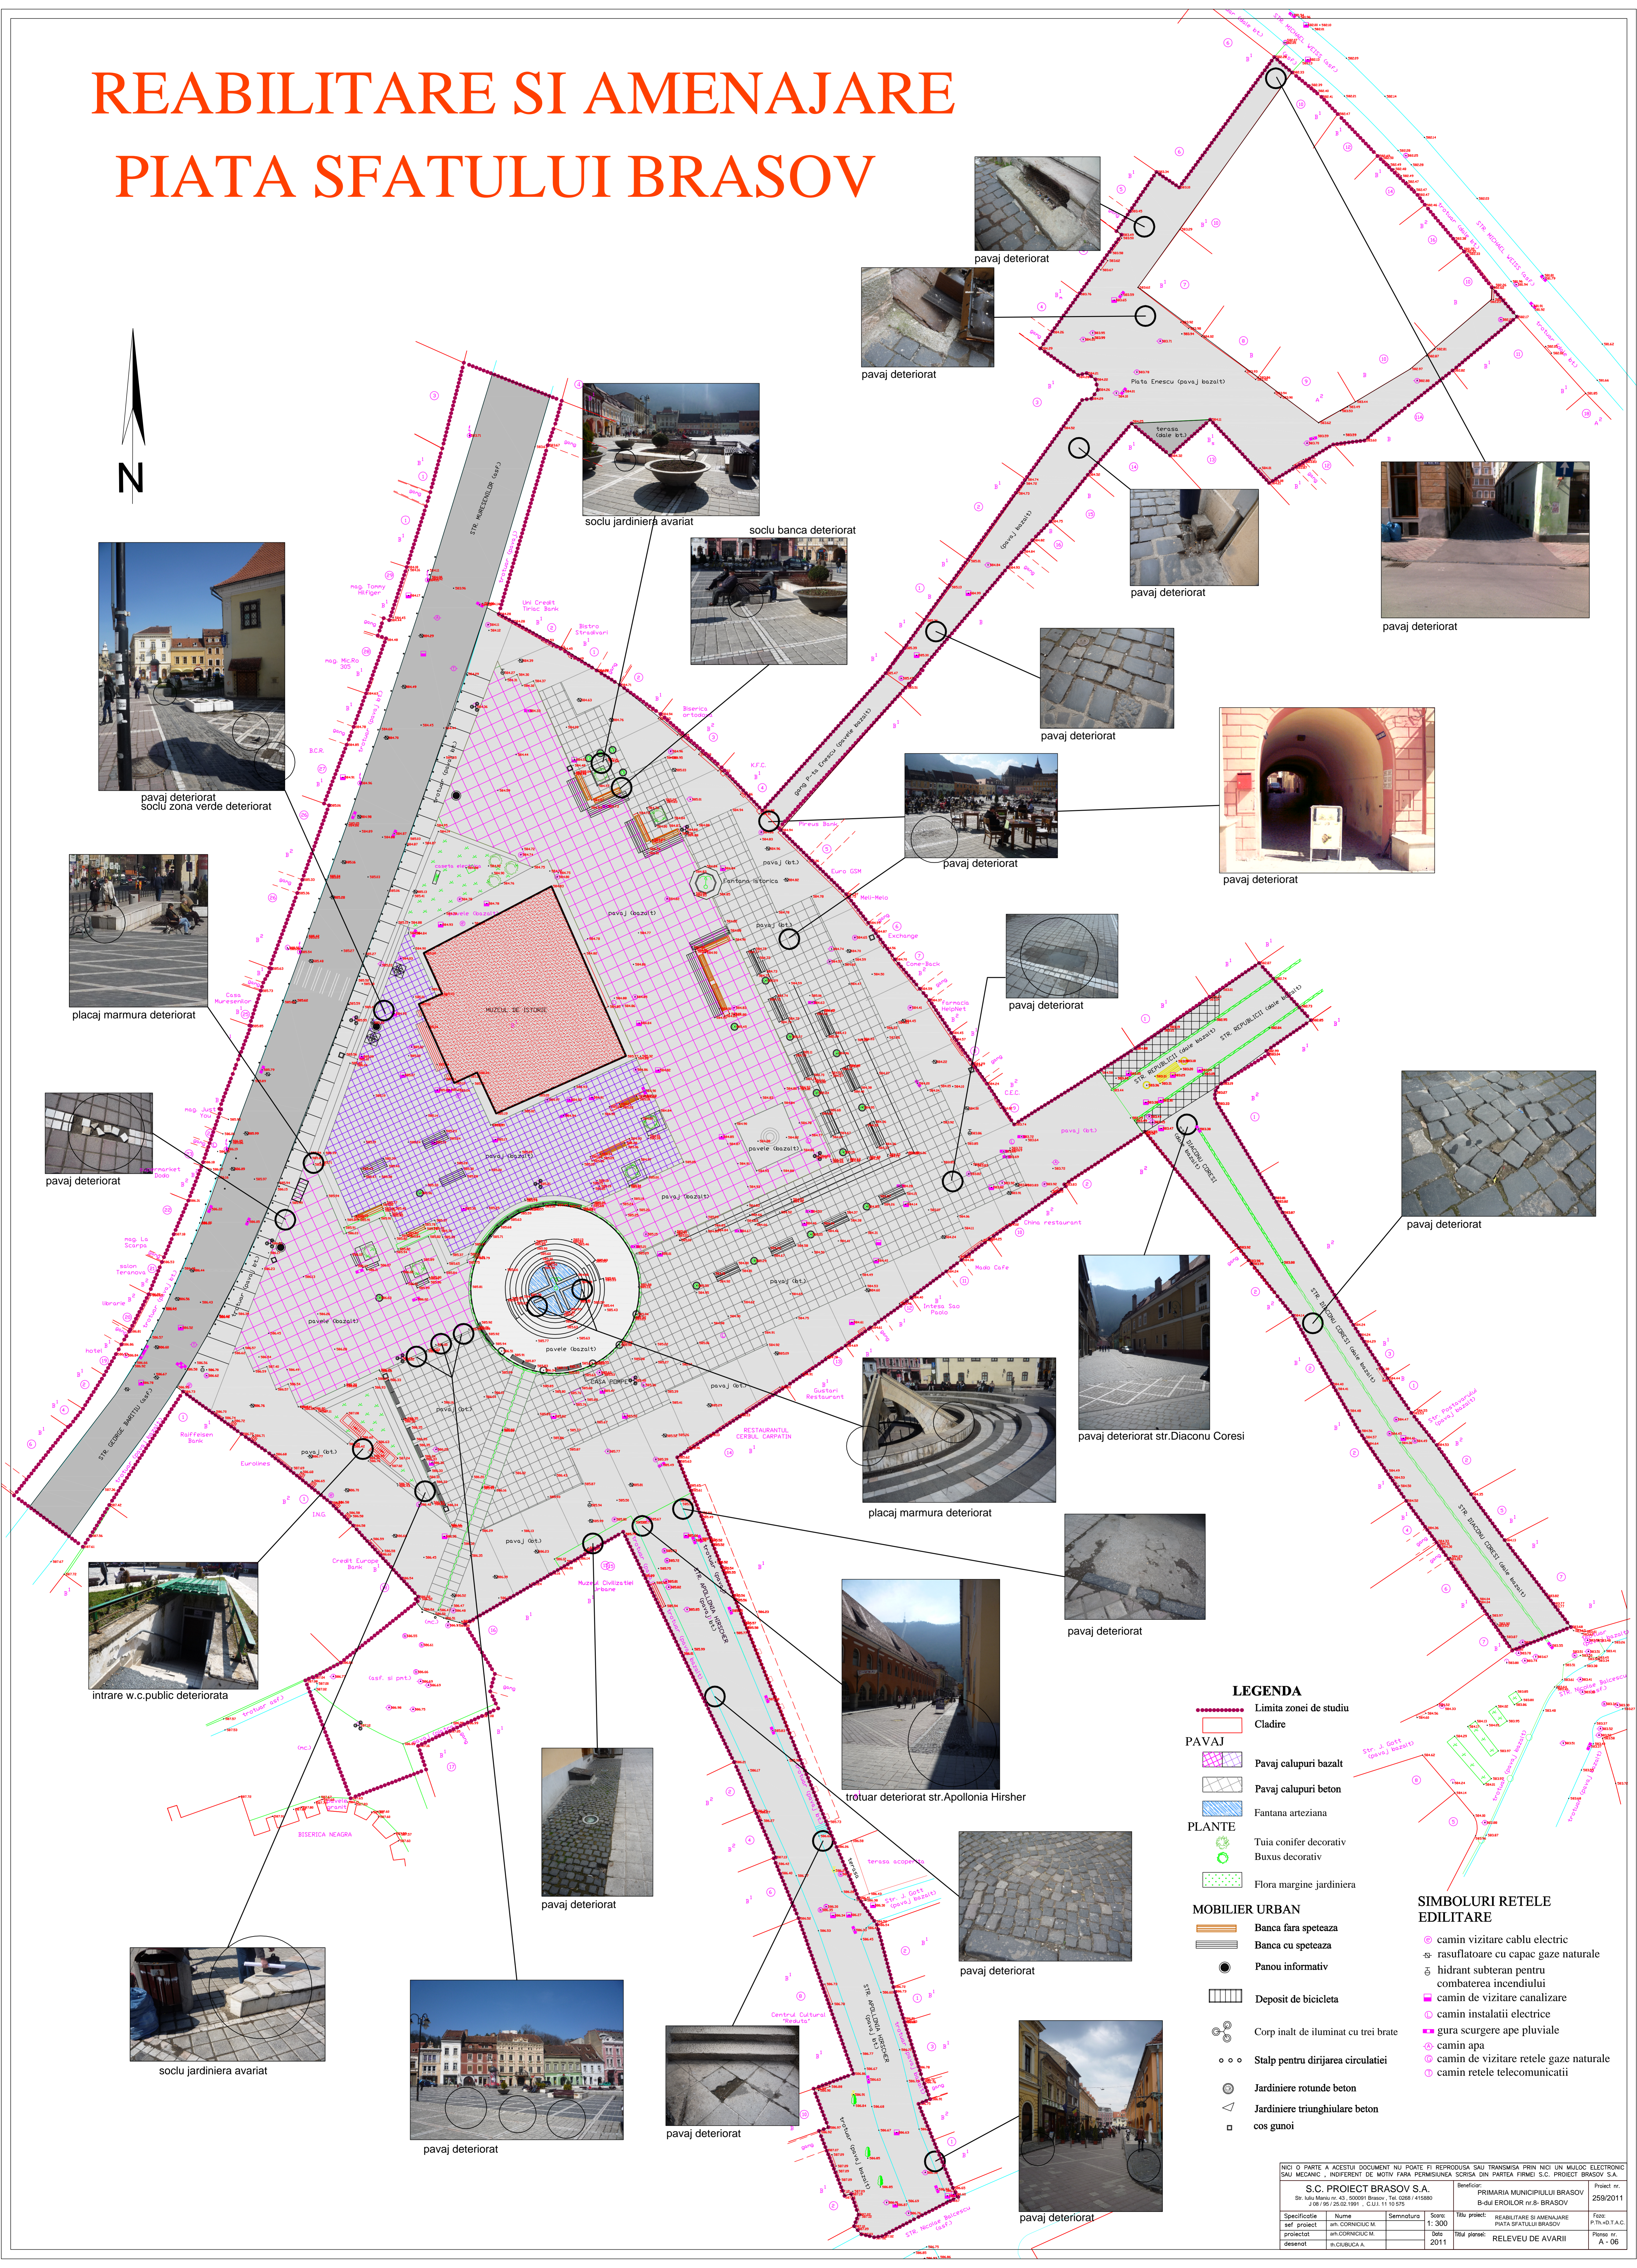

REABILITARE SI AMENAJARE PIATA SFATULUI BRASOV

placaj marmura deteriorat

LEGENDA

- ----- Limita zonei de studiu
- Cladire
- **PAVAJ**
- Pavaj calupuri bazalt
- Pavaj calupuri beton
- Fantana arteziana
- **PLANTE**
- Tuia conifer decorativ
- Buxus decorativ
- Flora margine jardiniere
- **MOBILIER URBAN**
- Banca fara speteaza
- Banca cu speteaza
- Panou informativ
- Depozit de bicicleta
- Corp inalt de iluminat cu trei brate
- Stalp pentru dirijarea circulatiei
- Jardiniere rotunde beton
- Jardiniere triunghiulare beton
- cos gunoi

SIMBOLURI REZELE EDILITARE

- ⊗ camin vizitare cablu electric
- ⊗ rasufatoare cu capac gaze naturale
- ⊗ hidrant subteran pentru combaterea incendiului
- ⊗ camin de vizitare canalizare
- ⊗ camin instalatii electrice
- ⊗ gura scurgere ape pluviale
- ⊗ camin apa
- ⊗ camin de vizitare rezele gaze naturale
- ⊗ camin rezele telecomunicatii