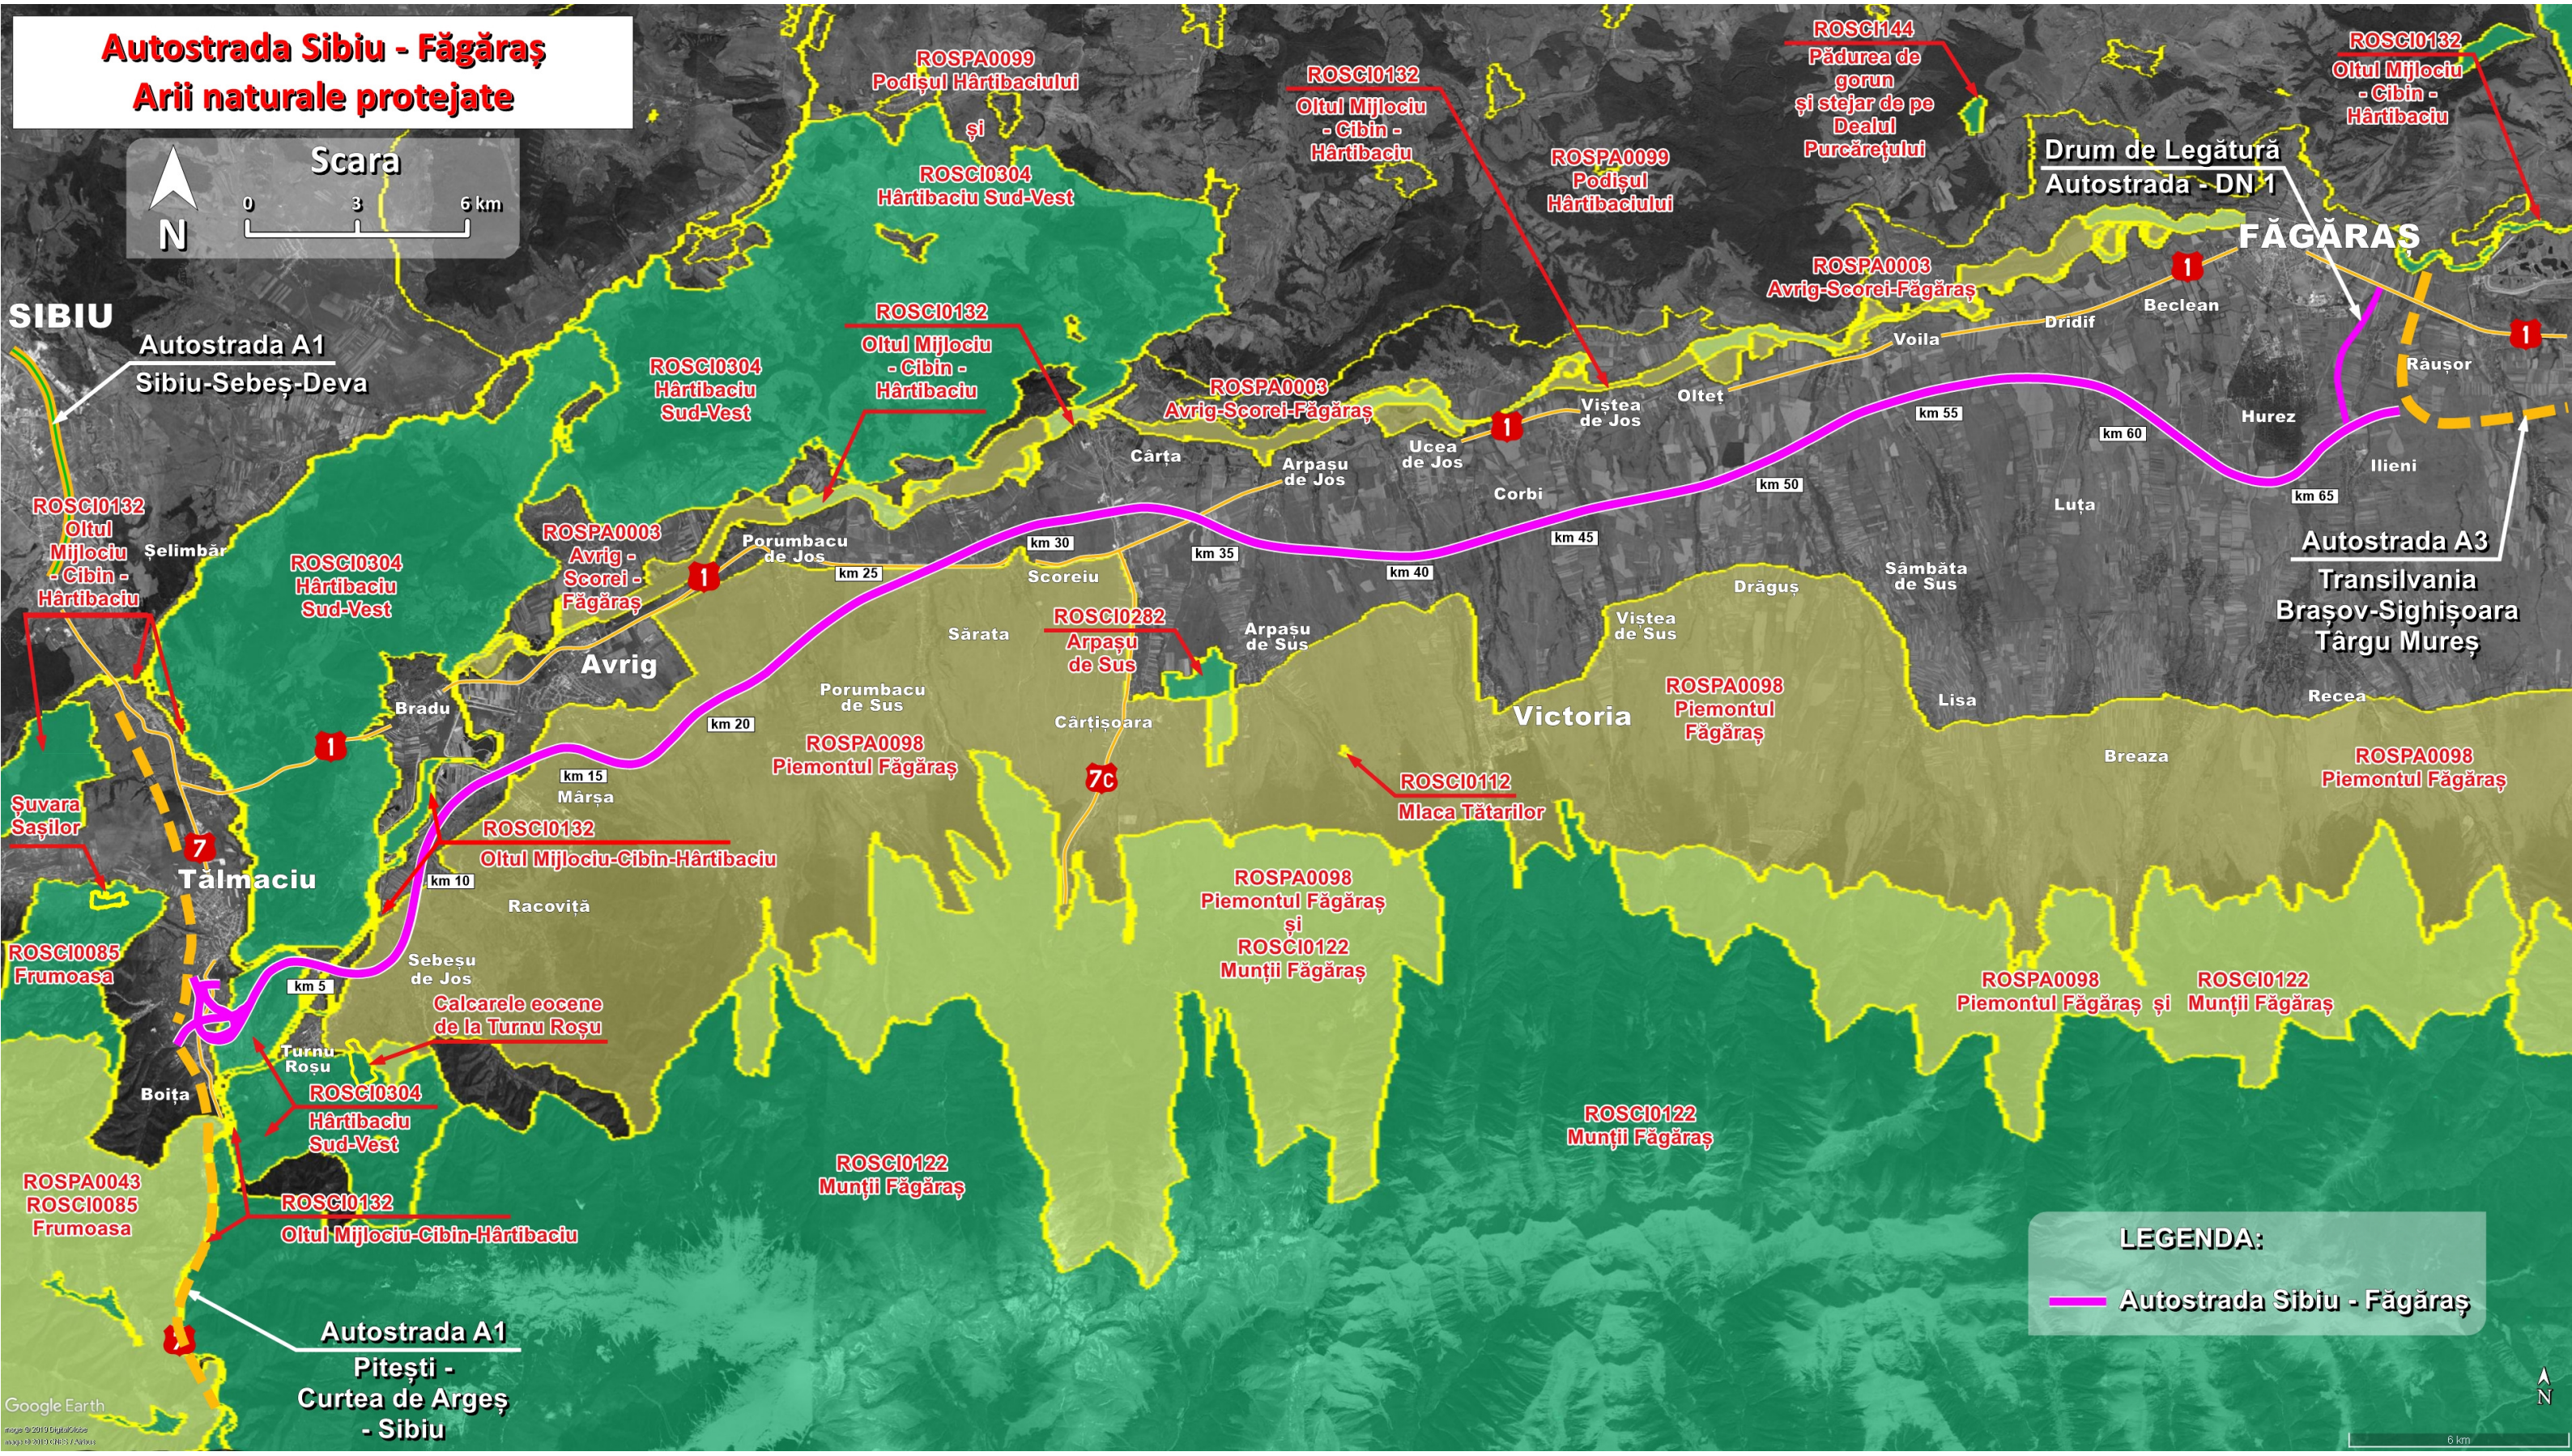

Autostrada Sibiu - Făgăraș

Arii naturale protejate

LEGENDA:

 Autostrada Sibiu - Făgăraș